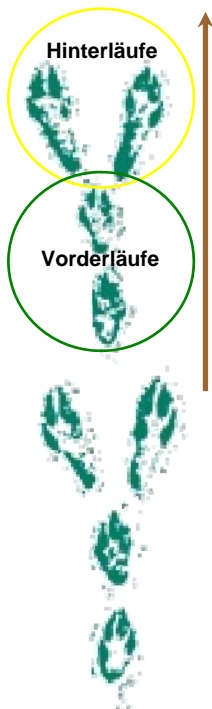

# Das Wildkaninchen

**D**as Wildkaninchen kommt unter anderem in fast ganz Europa vor.

Ursprünglich waren diese kleinen Verwandten des Feldhasen reine Steppenbewohner. Heute leben sie in lichten Kiefernwäldern, in Heidelandschaften, Parks und Grünanlagen.

Das Kaninchen wird ca. 40 - 45 cm groß und erreicht ein Gewicht von 1,2 bis 2 kg.

Sie können ein Alter von 1,5 bis 2 Jahren erreichen.

Laufrichtung

**D**as Wildkaninchen lebt in Kolonien. Als Lebensraum bevorzugt es Landschaften mit Sandböden, in denen es seinen Bau leicht graben kann.

Als reiner Pflanzenfresser ernährt sich das Kaninchen von Gräsern, Kräutern, Knospen und Rinde.

Das Weibchen setzt nach einer Tragzeit von 28 – 33 Tagen, 3 bis 10 Junge. Sie sind bei der Geburt nackt und blind und wiegen ungefähr 50g.

Wildkaninchen graben im Gegensatz zum Feldhasen unterirdische Baue (siehe Bild rechts), die immer mindestens zwei Ausgänge haben.

**D**ie Kaninchenfährte (links im Bild) ist besonders gut im Schnee und auf losem Boden zu sehen. Das besondere daran ist, dass beim Laufen zuerst die Vorderpfoten aufsetzen, die dann von der Hinterpfoten überholt werden.